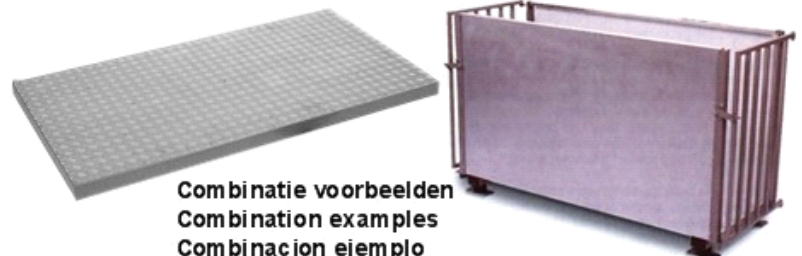

Barre pesatrici

Coppia di barre pesatrici modulari robuste e versatili, facili da inserire sotto qualsiasi struttura da pesare
Indicate per la pesatura di strutture rigide (tramogge, nastri trasportatori, rulliere, pallet, serbatoi, casse, ecc)
Lengte 600 mm / 800 mm / 1200 mm
Portate: 500 kg / 1000 kg / 1500 kg / 2000 kg