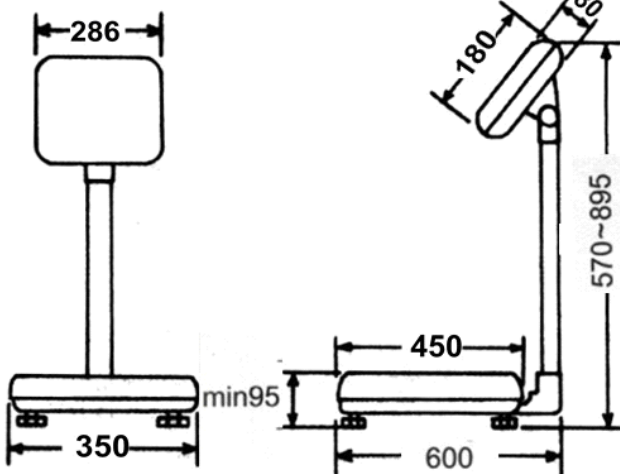

Wasserdicht IP 67

Kapazitaet

15/30/60/100 kg

230 V / Aufladbare Batterie (Option)

Brutto / Netto Display

Automatische Nulleinstellung

Tara. Zaehlfunktion

Stabil Angabe

Verschiedene Software

RS232 Schnittstelle (Option)

Eichfaehig