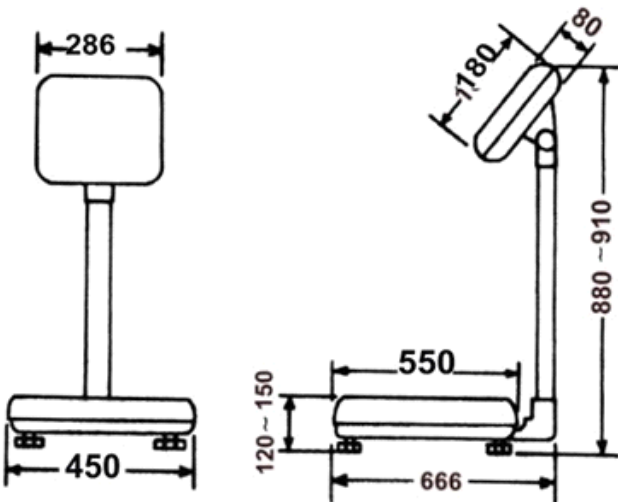

VERI SPECT
ERKEND